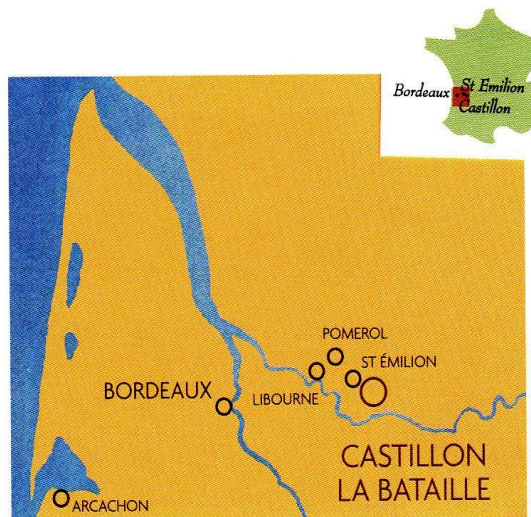

Conserver les bouteilles couchées, pour le vin en cubitainer respecter les conseils de mise joint à l'envoi.

BORDEAUX

CHATEAU DES FAURES
Vieux CHÂTEAU DE NOAILLES

Coordonnées GPS : Longitude 00 03 56 O
Latitude 44 55 46 N